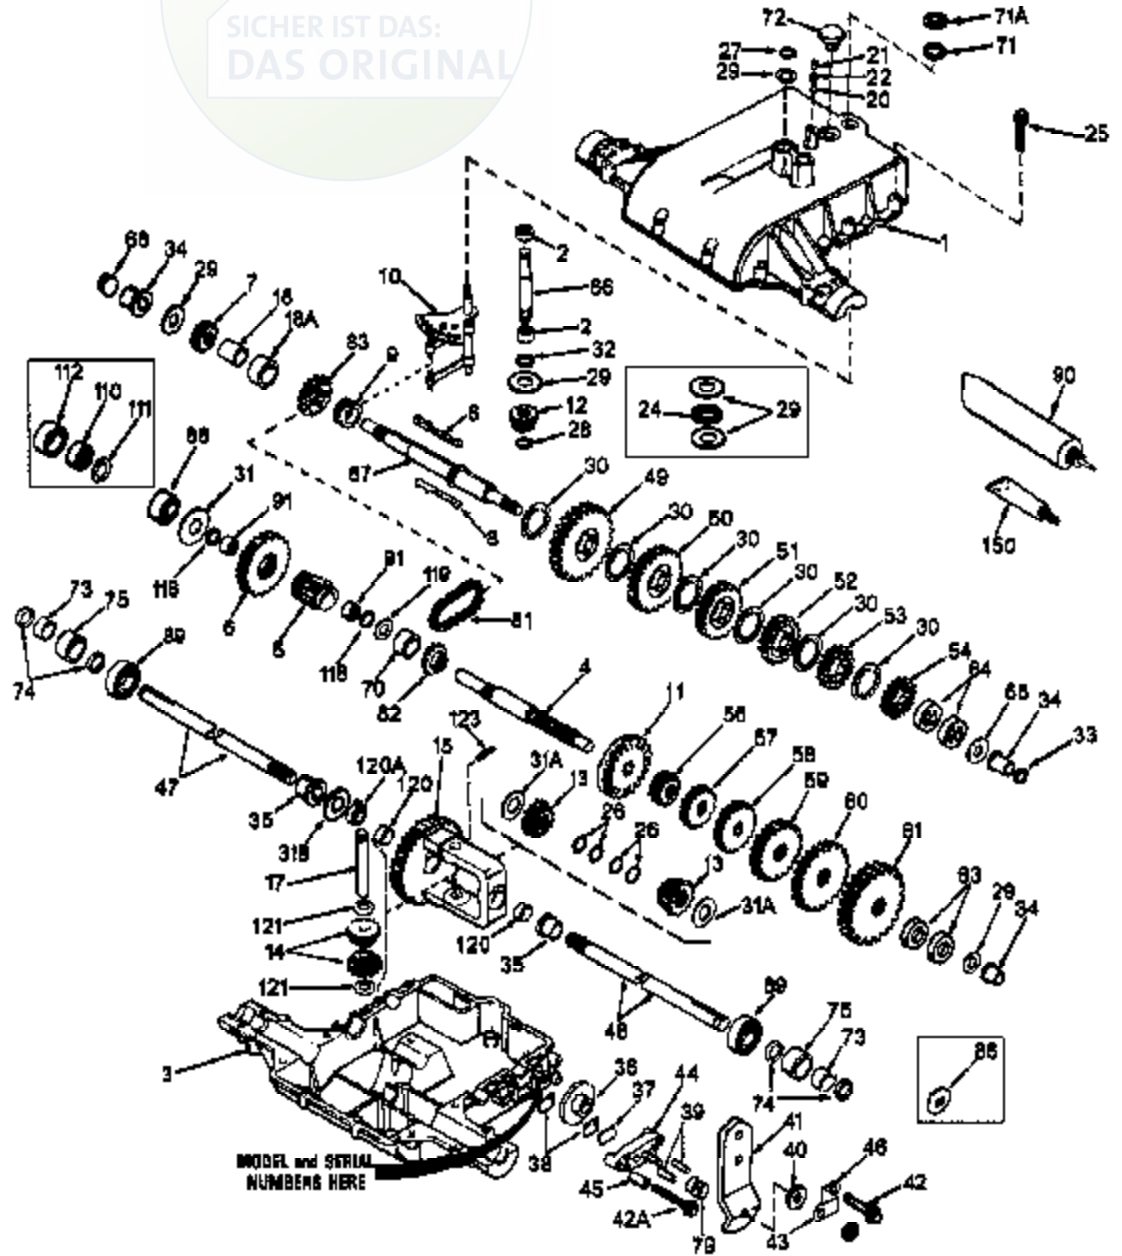

JOIST

SICHER IST DAS:
DAS ORIGINAL

Ref #	Part Number	Qty	Description
1	772077B	1	Transaxle Cover
2	780086A	2	Needle Bearing
3	770071B	1	Transaxle Case
4	776204	1	Countershaft
5	778138	1	Output Pinion
6	778139	1	Output Gear (35 teeth)
7	778136	1	Spur Gear (15 teeth)
8	792089A	2	Shift Key
9	784266	1	Shift Collar
10	784290	1	Shift Fork
11	778137A	1	Bevel Gear (42 teeth)
12	778113A	1	Input Bevel Pinion
13	778221	2	Bevel Gear (16 teeth)
14	778068	2	Differential Pinion
15	778175	1	Differential Gear (Incl. 120)
17	786034	1	Drive Pin
18	786074	1	Spacer
20	792077A	1	Steel Ball, 5/16" dia.
21	792078	1	Set Screw, 3/8-16 x 3/8"
22	792079	1	Spring
25	792073A	17	Screw, 1/4-20 x 1-1/4"
26	792125	4	Retaining Ring
27	792035	1	Retaining Ring
28	788040	1	Retaining Ring
29	780072	4	Washer
30	780108	5	Washer
31	780113	1	Washer
31A	780001	2	Washer
32	792001	1	"O" Ring
33	788051A	2	Square Cut Ring
34	780105A	3	Flanged Bushing
35	780118A	1	Flanged Bushing
36	790003	1	Brake Disk
37	790007	1	Brake Pad Plate
38	799021	2	Brake Pad (pkg of 2)
39	786026	2	Dowel Pin
40	792076A	1	Washer
41	790004	1	Brake Lever
42	792073A	1	Screw, 1/4-20 x 1-1/4"
42A	792085A	1	Screw, 1/4-20 x 2-1/4"
43	792075	1	Locknut, 5/16-24
44	790025	1	Brake Pad Holder
45	786066	1	Spacer
46	786086	1	Brake Lever Bracket
47D	774769	1	Axle (13" long)
48D	774768	1	Axle (14-7/8" long)
49	778146A	1	Spur Gear (37 teeth)
50	778125	1	Spur Gear (35 teeth)
51	778124A	1	Spur Gear (30 teeth)
52	778123A	1	Spur Gear (25 teeth)
53	778121A	1	Spur Gear (20 teeth)
56	778145	1	Spur Gear (12 teeth)
57	778151	1	Spur Gear (15 teeth)
58	778126A	1	Spur Gear (20 teeth)
59	778127A	1	Spur Gear (25 teeth)
60	778129A	1	Spur Gear (30 teeth)

800-813-
Peerless

Page 2 of 3